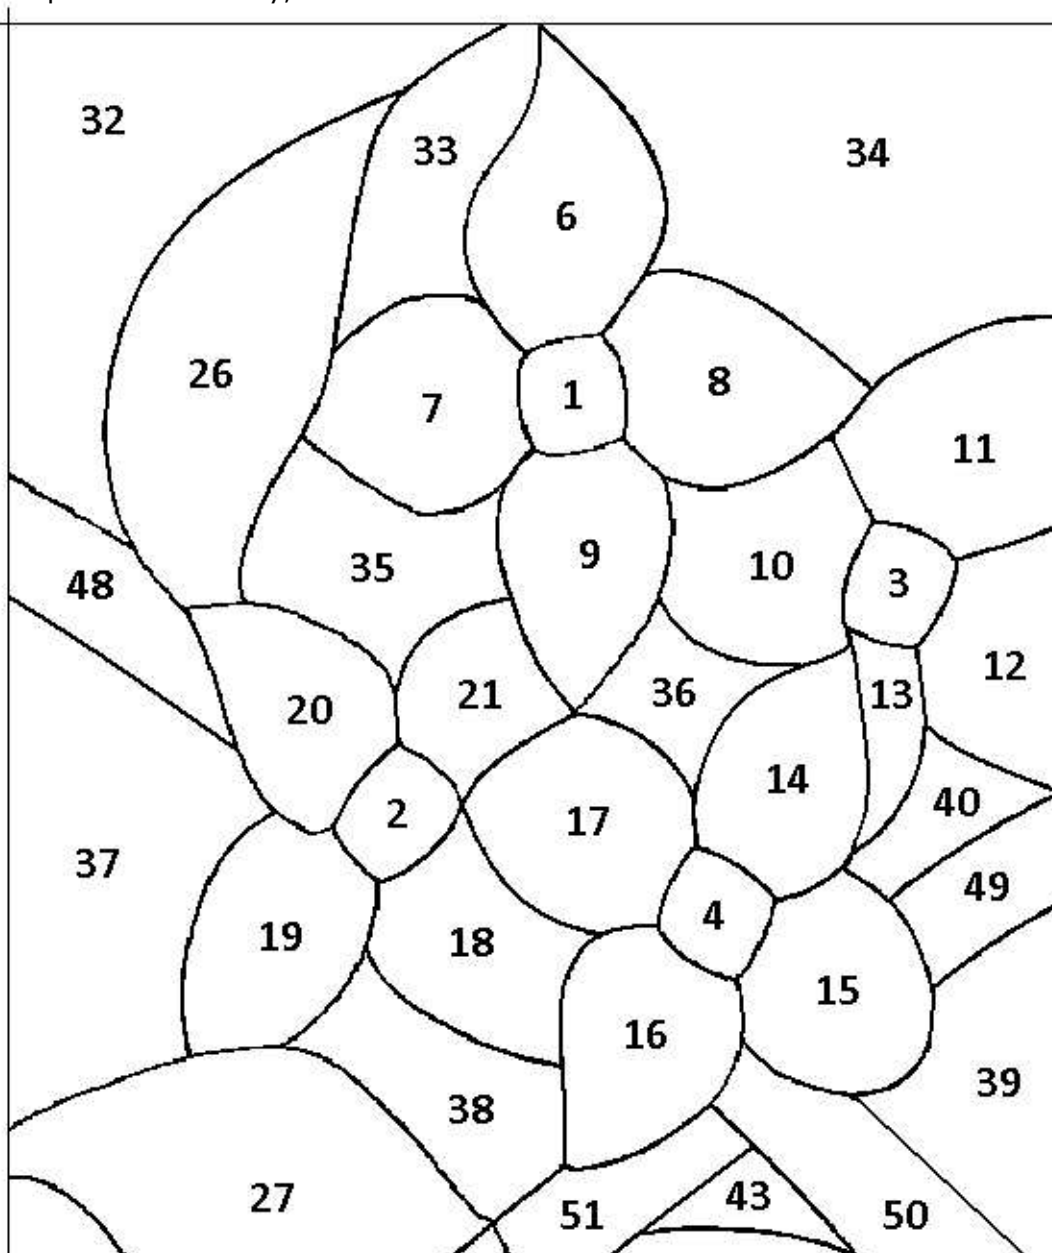

patron pour panneaux de lanterne de vitrail "Florale" pattern for panels for stained glass lantern "Florale"

panneau / panel A: 5 1/2" x 11 1/2", 52 pièces / pieces

panneau / panel B: 5 1/2" x 11 1/2", 59 pièces / pieces

panneau / panel C: 5 1/2" x 11 1/2", 51 pièces / pieces

le panneau arrière peut être une réplique du panneau avant pour une vue 360°, un verre de couleur pour éclairer le mur arrière ou un miroir pour réfléchir la lumière vers l'avant de la lanterne / the rear panel can be a replica of the front panel for a 360° view, a colored glass to illuminate the wall on the back or a mirror to reflect the light towards the front of the lantern

Serge Rodrigue
Sherbrooke, Québec, Canada
<http://atelier-rodrigue.com>

Copyright © 2012

pour usage personnel seulement, ne pas utiliser commercialement
for personal use only, non-commercial use