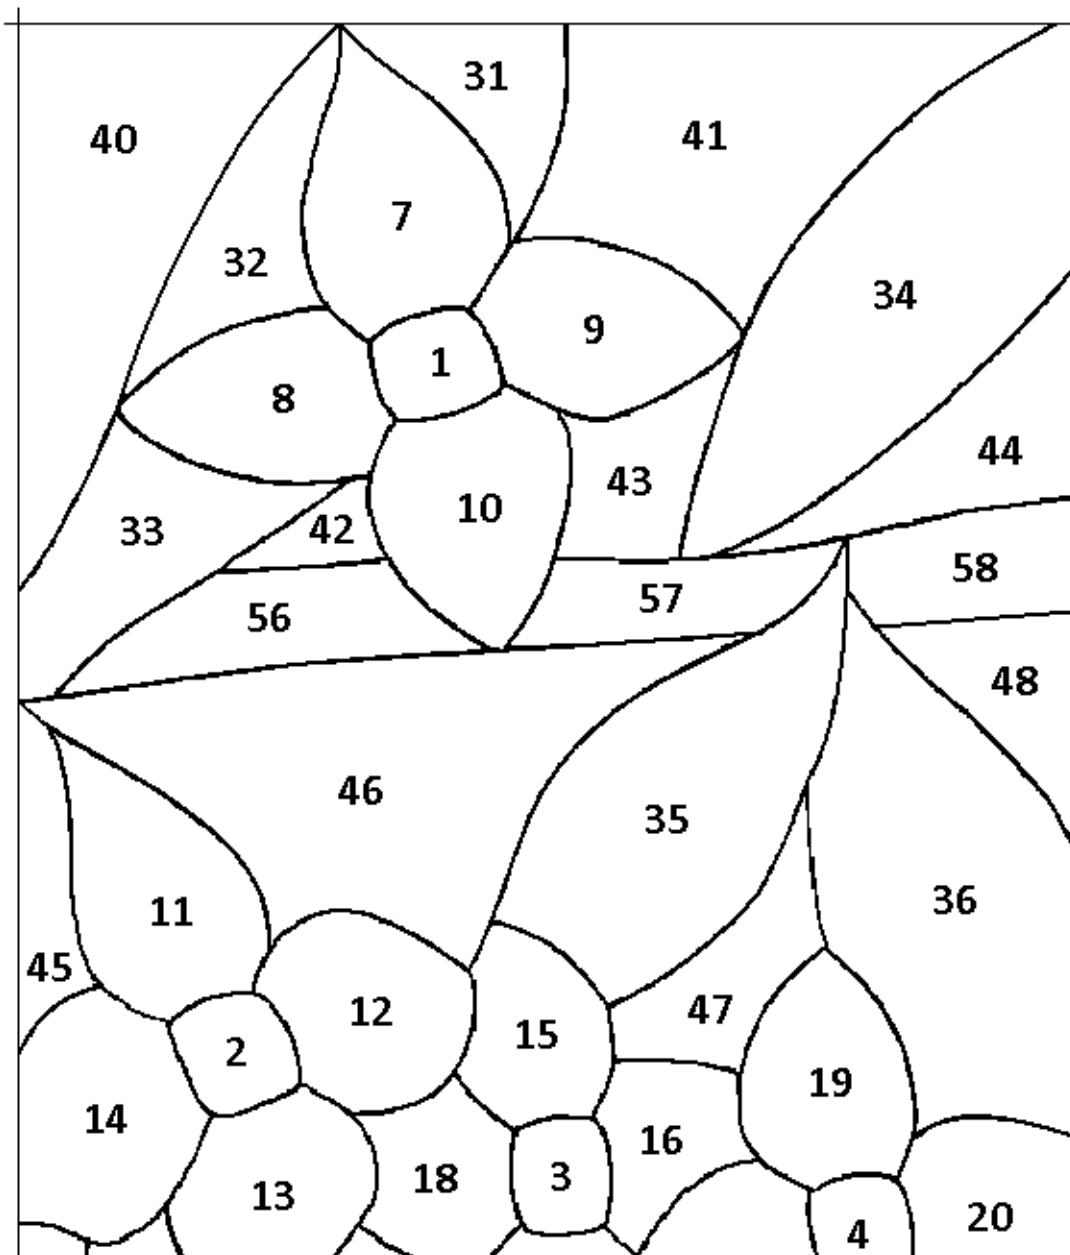

Serge Rodrigue
Sherbrooke, Québec, Canada
<http://atelier-rodrigue.com>

Copyright © 2012
pour usage personnel seulement, ne pas utiliser commercialement
for personal use only, non-commercial use